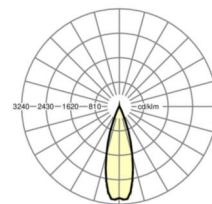

параметры

номер заказа	19447004050
код EAN	4020863400911
номер таможенного тарифа	94051190
Знак прохождения контроля	IP 64, класс защиты I, для рабочих мест за дисплеем 65°<3000, ENEC10 VDE, F, D, HACCP DIN10500/Food/IFS-пригодность для применения/BRC, Indoor, CE
Степень ударопрочности IK	IK03 (-20°C bis 35°C)
Температура окружающей среды	ta -20°C в 35°C
Гарантийный срок	5 лет
Государственные программы поддержки	BEG - государственные субсидии для энергосберегающих зданий (действительна только для Германии)

электротехника

Балласт	Электронный драйвер (1 штука)
Мощность системы	53W
сетевое напряжение	230V/50Hz
класс энергосбережения/Источник света	C

Оптика

Оснастка	LED, цветопередача/оттенок света CRI ≥ 80 / 4000K
Допуск для координаты цветности (MacAdam)	3SDCM
Фотобиологическая безопасность (светильник)	RG1
Номинальный световой поток	9177lm
Срок службы LED	50000h L80/B10 (Tq 35°C)
светоотдача светильников	174lm/W
Угол излучения	30° (C0) / 30° (C90)
UGR поп./вдоль	13.3 / 12.2

DEEP-LINK

<https://www.regiolux.de/ru/article/19447004050>